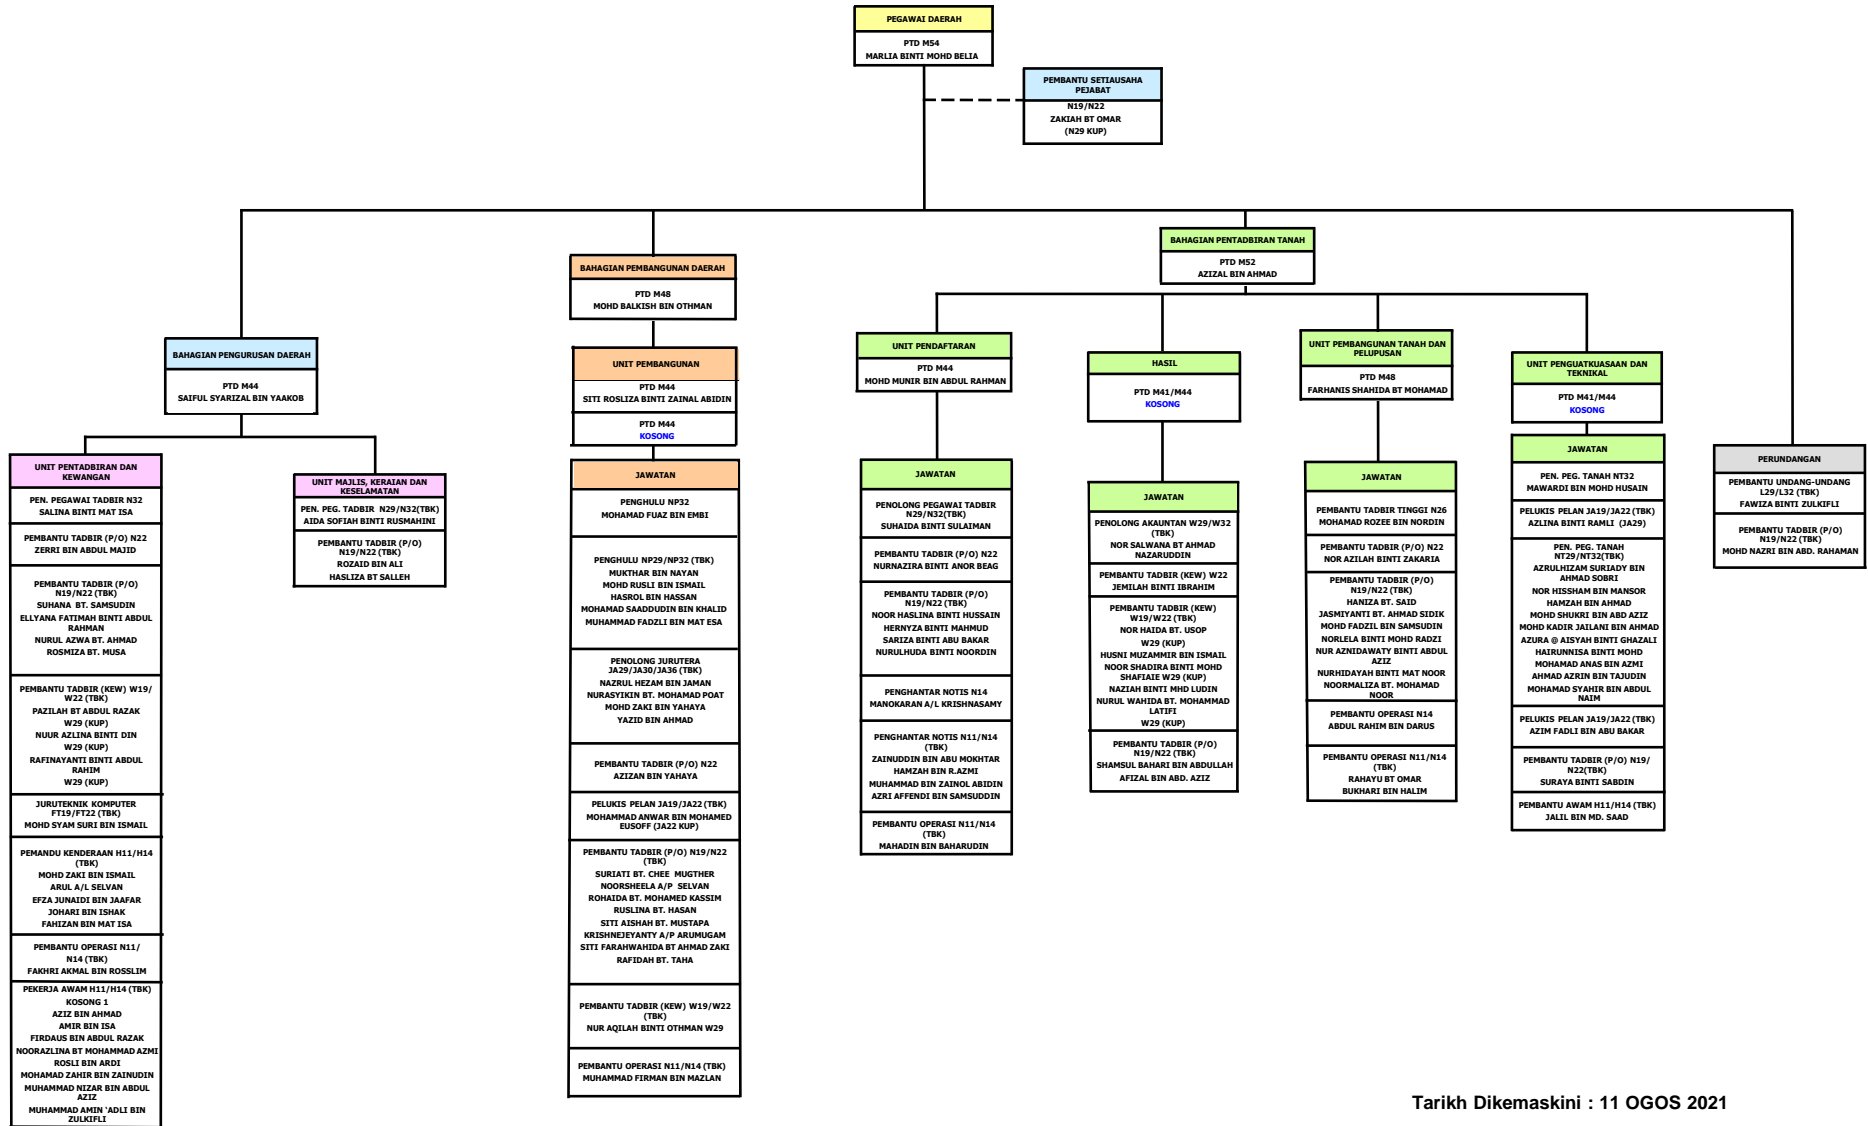

STRUKTUR ORGANISASI PEJABAT DAERAH DAN TANAH SEBERANG PERAI SELATAN

Tarikh Dikemaskini : 11 OGOS 2021

WP BIL.5 TAHUN 2020

Bertarikh : 23 Julai 2020