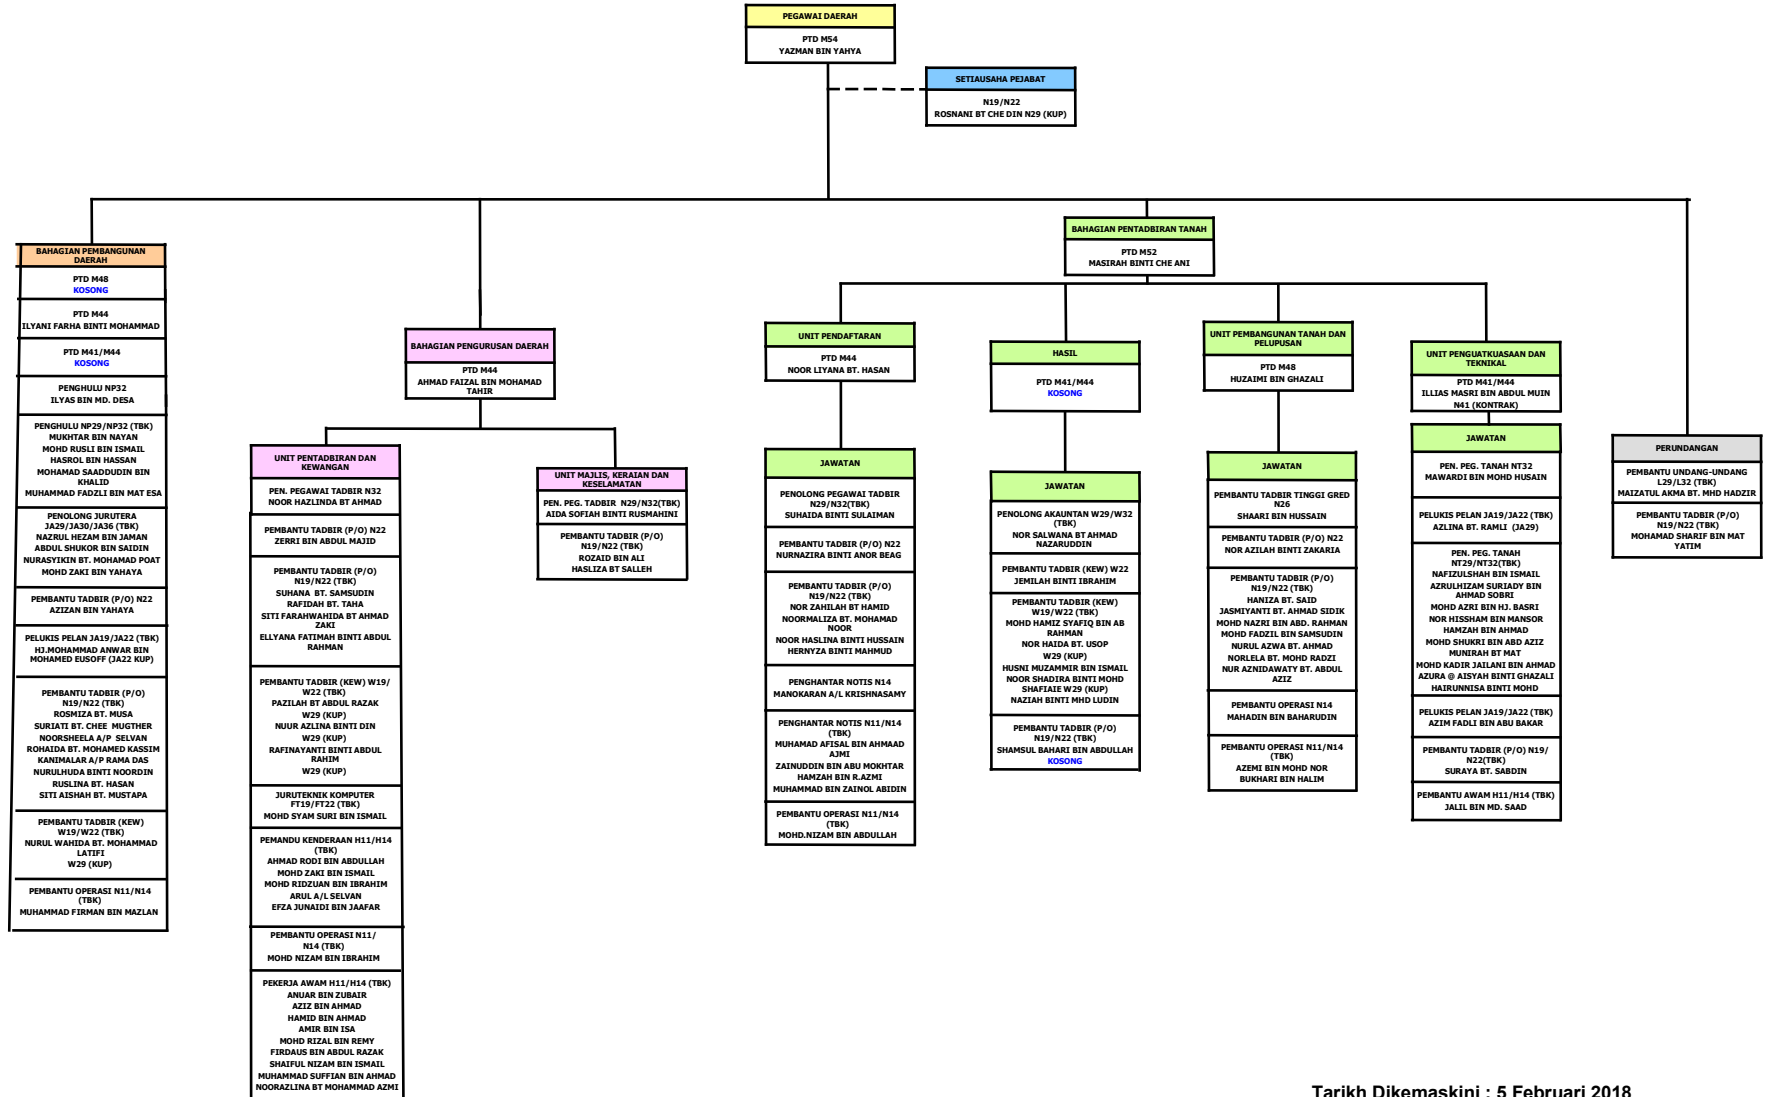

# STRUKTUR ORGANISASI PEJABAT DAERAH DAN TANAH SEBERANG PERAI SELATAN

Tarikh Dikemaskini : 5 Februari 2018

Waran Perjawatan Bil.16 Tahun 2016

Bertarikh : 31 Mei 2017